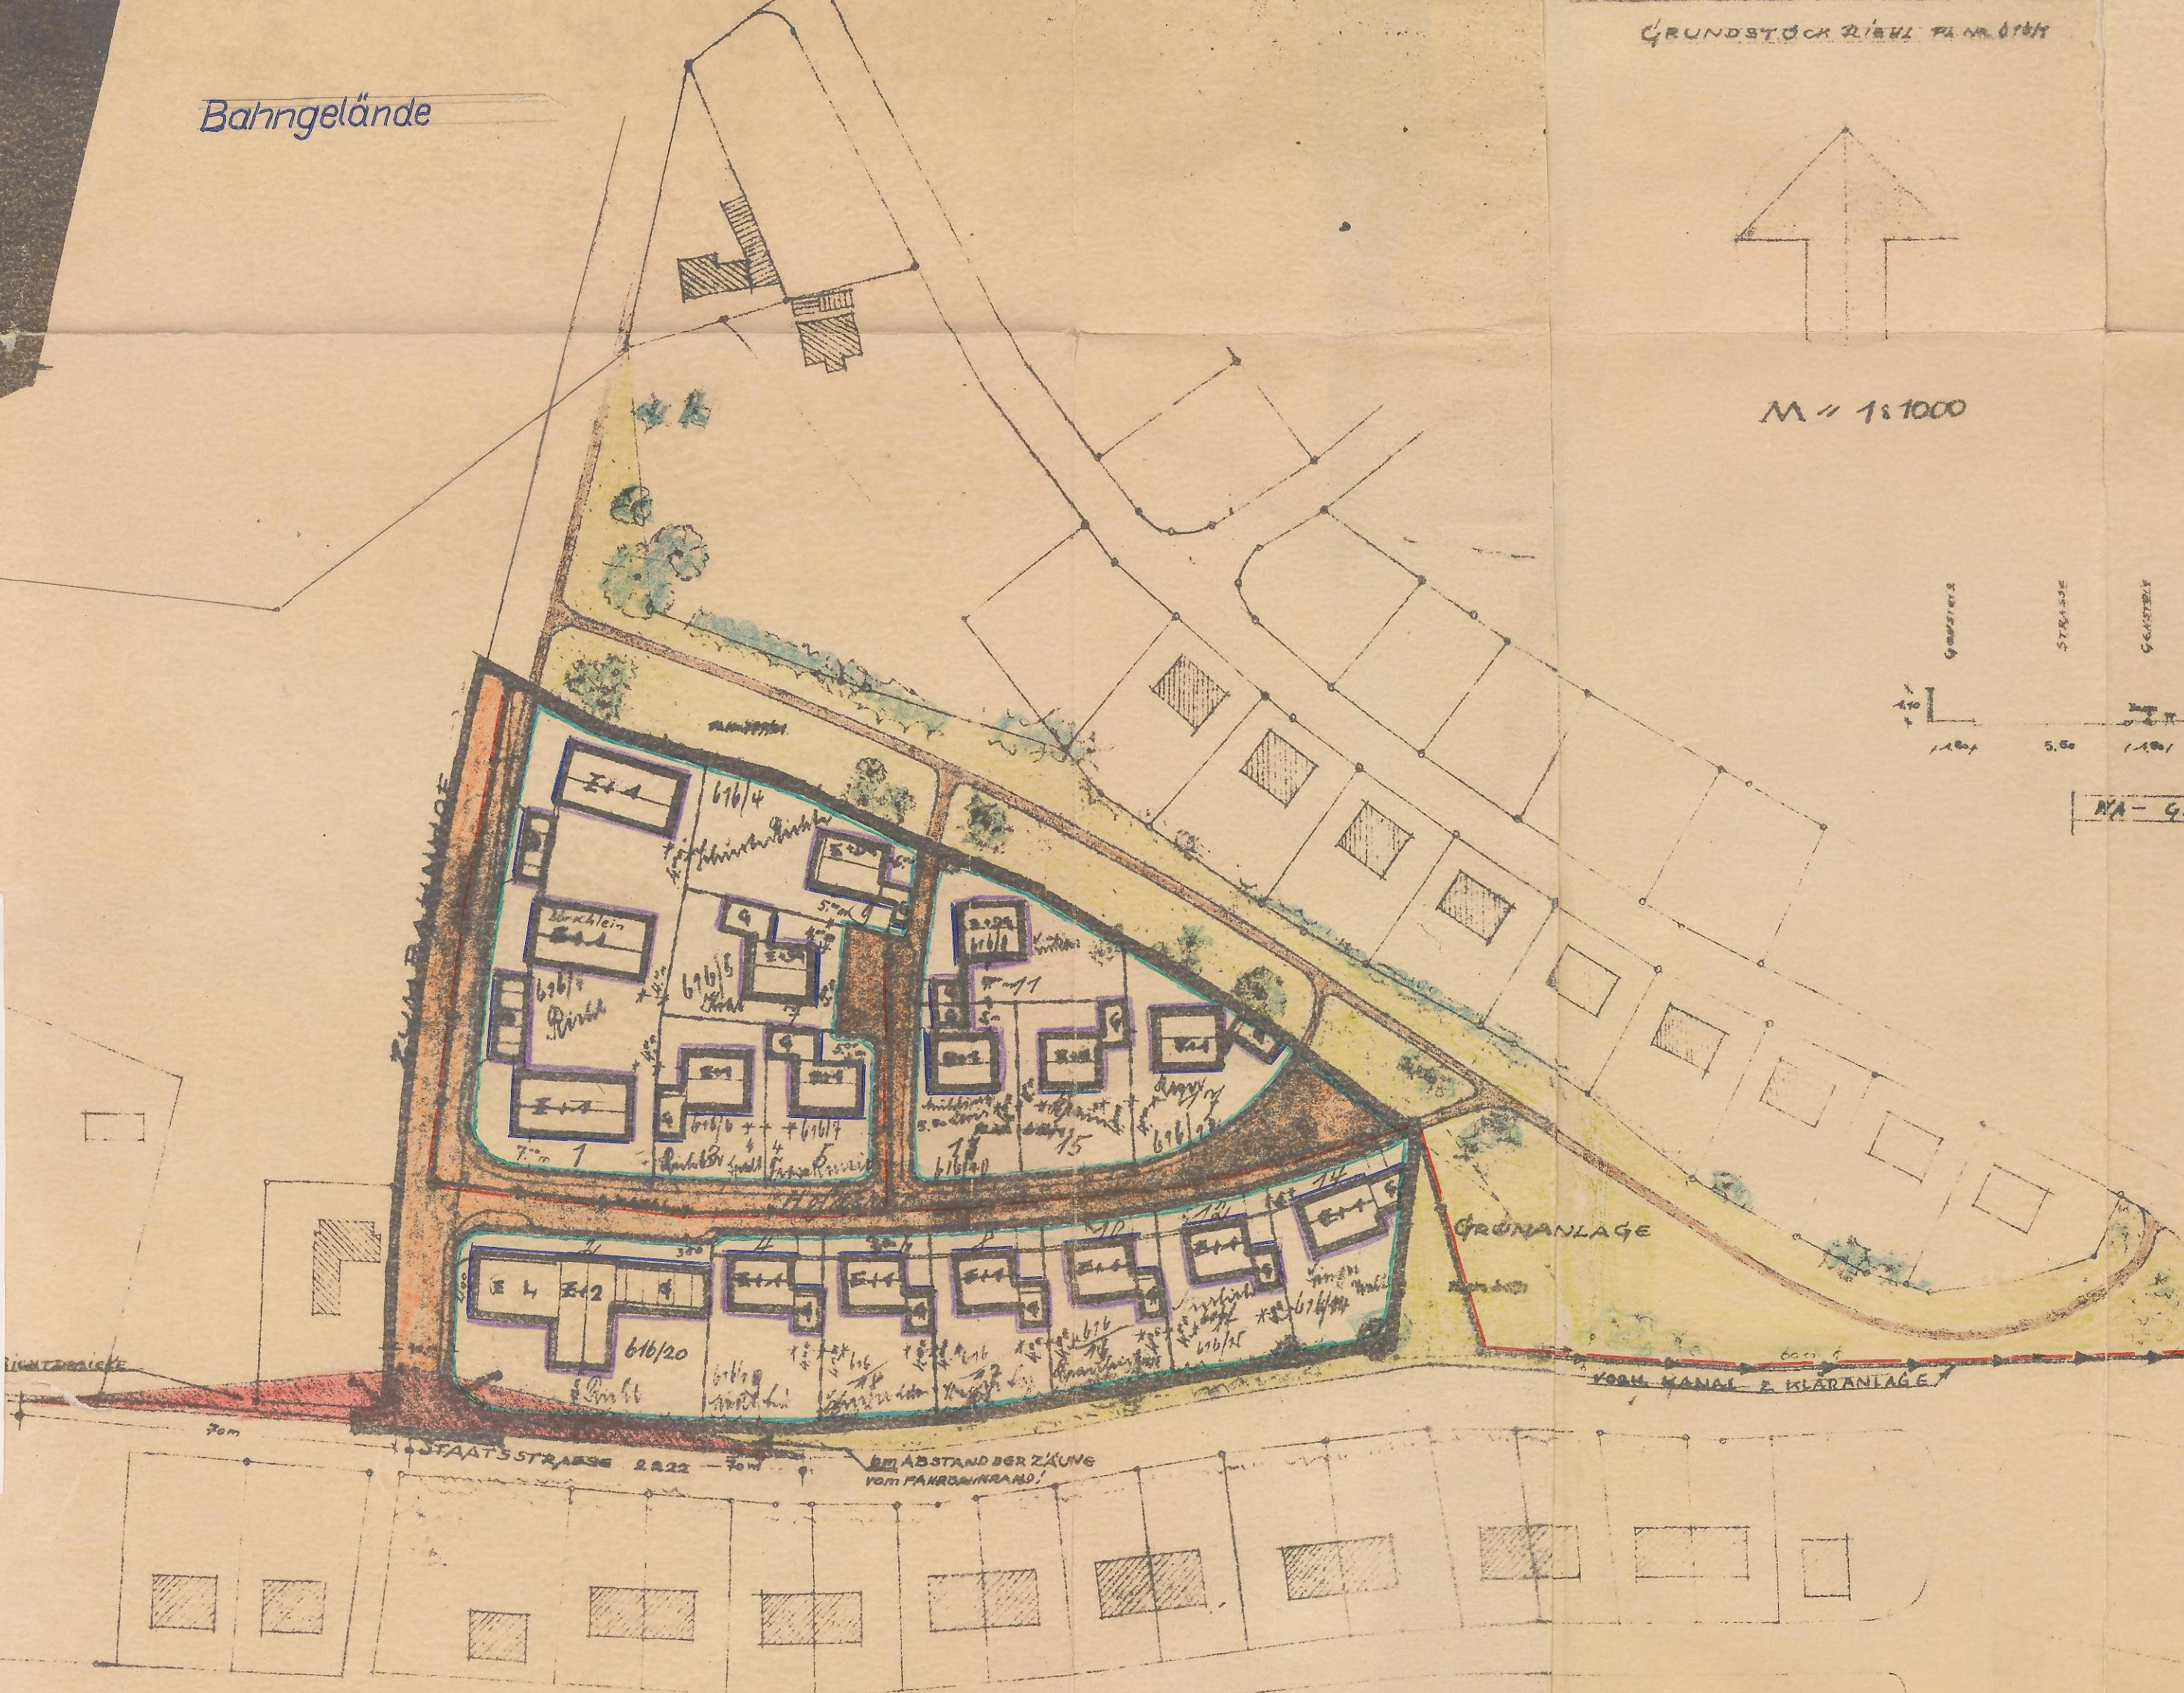

Beiblatt zum Bebauungsplan

Zeichenerklärung

A) für die Festsetzungen

----- Grenze des Geltungsbereiches

in diesem Verfahren

unverändert be-

stehenbleibende

festzusetzende

auszuhebende

Baulinien

Straßen- und Grünflächenbegrenzungslinie

zwingende Baulinie

vordere Baugrenze

seitliche und rückwärtige Baugrenze

G

Flächen für Caragen

Offentliche Verkehrsfläche

ST

Flächen für Stellplätze

Offentliche Grünfläche

E + DG zulässig Erdgeschoss u. ausgebauten Dachgeschoss

42° Dachneigung Grenzabstand

E + 1 zulässig Erdgeschoss u. 1 Vollgeschoss

28° Dachneigung Grenzabstand

E + 2 zulässig Erdgeschoss u. 2 Vollgeschosse

28° Dachneigung Grenzabstand

S geschlossene Bauweise

+ 8,50 + Breite der Straßen-, Wege- und Vorgartenflächen

B) für die Hinweise

----- bestehende Grundstücksgrenzen

----- Vorschlag für die Teilung der Grundstücke

25

Flurstücksnummern

----- Hauptversorgungsleitungen; vorhanden

----- Hauptversorgungsleitungen; neu

Die Gemeinde hat mit Beschluss vom 6.3.1963 diesen Bebauungsplan gem. § 10 BBauG aufgestellt.

Gemäß § 2 Abs. 6 öffentlich ausgelegt vom 2. Juni 1963

..... Pleinfeld den 2. Juni 1963

[Signature]
Bürgermeister

Die Regierung von Mittelfranken in Ansbach hat diesen Bebauungsplan mit Entschl. vom 18.4.1963, Nr. 44a/445/437 genehmigt

..... Pleinfeld den 27. JUNI 1963

[Signature]
Bürgermeister

Der Bebauungsplan wird mit dem Tage der Bekanntmachung gem. § 12 BBauG, das ist am 16. Mai 1963 rechtsverbindlich.

..... Pleinfeld den 17. Juni 1963

[Signature]
Bürgermeister

Der Bebauungsplan hat in Rathaus vom 16. Mai 1963 bis 01. Juni 1963 aufgelegt. Die Genehmigung des Bebauungsplanes sowie Ort und Zeit seiner Auslegung werden ortsüblich bekanntgemacht.

..... Pleinfeld den 17. Juni 1963

[Signature]
Bürgermeister

AUFGESETZT
WISSENSBURG 12.5.1962
LANDRATSAMT